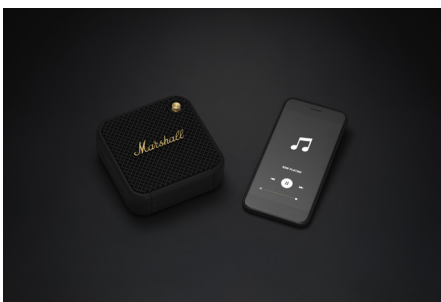

5. KOPPELN, SPIELEN UND LAUTSTÄRKE GENIEßEN

1. **Kurz:** Der schnellste Weg zu deiner Musik ist Willen – einfach koppeln und ganz ohne kompliziertes Einrichten deine Musik abspielen.
2. **Mittel:** Der schnellste Weg zu deiner Musik ist Willen – einfach koppeln und ganz ohne kompliziertes Einrichten deine Musik abspielen. Wenn du deinen Sound anpassen möchtest, kannst du in der App zwischen drei verschiedenen Equalizer-Voreinstellungen wählen.
3. **Lang:** Der schnellste Weg zu deiner Musik ist Willen – einfach koppeln und ganz ohne kompliziertes Einrichten deine Musik abspielen. Wenn du deinen Sound anpassen möchtest, kannst du in der Marshall Bluetooth App zwischen drei verschiedenen Equalizer-Voreinstellungen wählen. Verbinde dich über Bluetooth 5.1 und steuere deine Musik über die App oder ganz klassisch über den multidirektionalen Bedientaster auf der Vorderseite. Du findest alles, was du brauchst, direkt am Gerät, einschließlich der Bluetooth-Kopplungstaste und einer LED-Akkuanzeige, dabei der Akku nie überraschend leer wird. Aktiviere den Stack Mode mit der Kopplungstaste und verstärke den Klang, indem du deinen Lautsprecher mit anderen Lautsprechern verbindest. Willen liefert dir ganz mühelos kräftigen Sound.