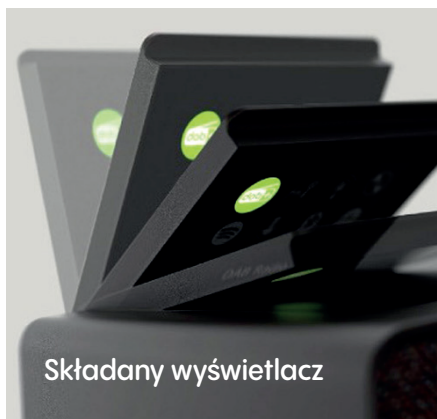

### 5 najważniejszych funkcji

- Radio internetowe, cyfrowe DAB+ oraz FM, Spotify Connect
- 2,4-calowy wysuwany kolorowy wyświetlacz
- 4 przyciski pamięci dla ulubionych stacji
- Podświetlany regulator głośności
- Dostępny opcjonalny akumulator

Radio DAB

Radio FM

Radio internetowe

Spotify Connect

Bluetooth

Podcasty

Uchwyt do przenoszenia

Dźwięk stereo

4+ ustawienia pamięci

2x Budzik

Wyłącznik czasowy

Opcja zewnętrznej baterii

40 W

Składany wyświetlacz

Uchwytdo przenoszenia

## Wszechstronny system muzyczny

Ten wszechstronny system odtwarza szeroką gamę treści audio na każdą okazję. Jako przenośny towarzysz w domu i na zewnątrz, Evoke Play dostarcza Twoje ulubione treści ze Spotify Connect, międzynarodowych stacji radiowych, DAB+, Bluetooth lub FM w niezwykłej jakości dźwięku stereo.