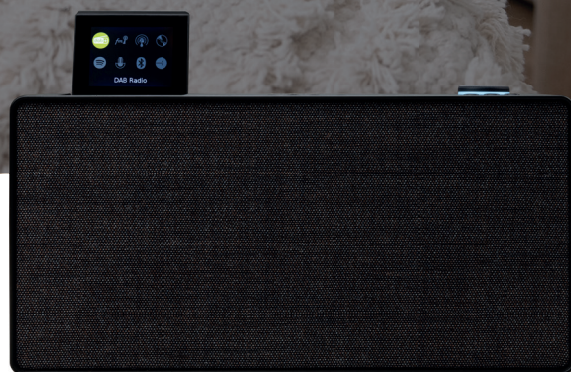

Joyful Listening

Evoke Home

Uniwersalny system muzyczny

5 najważniejszych funkcji

- Radio internetowe, cyfrowe DAB+ oraz FM, Spotify Connect i CD
- 2,8-calowy wysuwany kolorowy wyświetlacz
- 6 przycisków pamięci dla ulubionych stacji
- Podświetlany regulator głośności
- Budzik i minutnik

Warianty kolorystyczne

Biały „Cotton”

Nr artykułu: 249525

EAN: 0759454300234

Ciemno-brązowy „Coffee”

Nr artykułu: 249526

EAN: 0759454300241

W pudełku

Evoke Home

Zasilacz EU/UK

Skrócona instrukcja obsługi

Ulotka bezpieczeństwa

Ulotka z informacją zwrotną

SmartRadio
DAB+ • INTERNET • FM

Bluetooth

Odtwarzacz CD

Radio DAB+

Radio FM

Radio internetowe

Spotify Connect

Bluetooth

Podcasty

Aux in

Pilot zdalnego sterowania

6+ ustawień pamięci

Wyjście słuchawkowe

Dźwięk stereo

2x Budzik

Wyłącznik czasowy