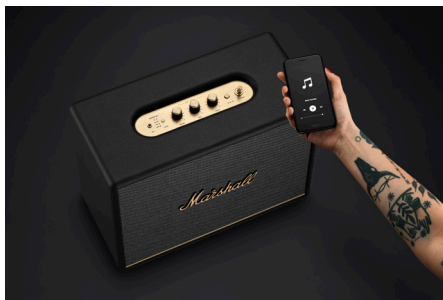

3. LA PRÓXIMA GENERACIÓN BLUETOOTH

1. **Corto:** Woburn III está preparado para el futuro de la tecnología Bluetooth y ha sido construido para ofrecer las funciones Bluetooth de próxima generación en el momento en que estén disponibles.
2. **Medio:** Woburn III está preparado para el futuro de la tecnología Bluetooth y ha sido construido para integrar las funciones Bluetooth de próxima generación en el momento en que estén disponibles. Las actualizaciones OTA (Over the Air) a través de la aplicación garantizan que el altavoz esté siempre al día con el software y las funciones más recientes. Esta tecnología preparada para el futuro ofrecerá la máxima calidad de audio posible, al tiempo que aumenta el alcance de la transmisión y mejora la sincronización de audio.
3. **Largo:** Woburn III está preparado para el futuro de la tecnología Bluetooth y ha sido construido para integrar las funciones Bluetooth de próxima generación en el momento en que estén disponibles. Las actualizaciones OTA a través de la aplicación garantizan que el altavoz esté siempre al día con el software y las funciones más recientes. Esta tecnología, preparada para el futuro, ofrecerá la máxima calidad de audio posible, a la vez que aumentará el alcance de la transmisión y mejorará la sincronización de audio, para que la conexión sea notablemente mejor cuando veas un vídeo. También está la función Multi-Stream, que te permitirá conectarte a varios altavoces desde un solo dispositivo, y la función Broadcast, que te permitirá transmitir audio a otros dispositivos. Cuando se lance la tecnología Bluetooth de próxima generación, puedes estar seguro de que tu altavoz estará preparado para ello.