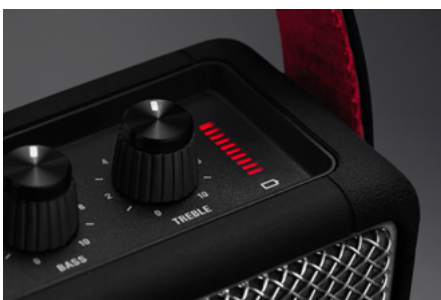

Lang: Stockwell II har funksjonalitet for flere verter, slik at du på en enkel måte kan koble til og bytte mellom to Bluetooth-enheter. Nå kan du og en venn bytte på å spille det dere vil høre på.

7. TILPASS LYDEN

Kort: Stockwell II kommer utstyrt med analoge kontrollknopper for finjustering av musikken.

Middels: Stockwell II kommer utstyrt med analoge kontrollknopper for finjustering av bass, diskant og volum.

Lang: Toppanelet til Stockwell II har analoge kontrollknopper for bass, diskant og volum, slik at du kan finjustere til akkurat den lyden du vil.