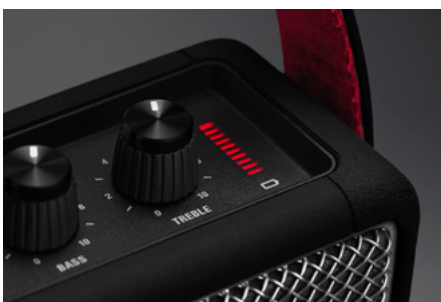

8. PIKALATAUS

Lyhyt: Lataa Stockwell II hetkessä – 20 minuutin latauksella saat 6 tuntia kannettavaa toistoaikaa.

Keskipitkä: Lataa Stockwell II hetkessä – 20 minuutin latauksella saat 6 tuntia kannettavaa toistoaikaa, ja akun täyteen latautuminen kestää vain 5 tuntia.

Pitkä: Stockwell II -kaiuttimessa on pikalatausominaisuus, eli voit napata sen mukaasi hetken mielihjohteesta – 20 minuutin latauksella saat 6 tuntia kannettavaa toistoaikaa, ja akun täyteen latautuminen kestää vain 5 tuntia.