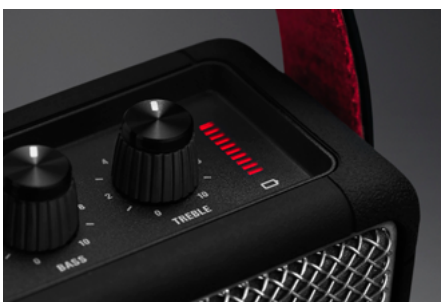

8. HURTIG OPLADNING

Kort: Oplad Stockwell II på et øjeblik. På 20 min. får du 6 timers transportabel spilletid.

Mellem: Oplad Stockwell II på et øjeblik. På 20 min. får du 6 timers transportabel spilletid, mens et helt opladet batteri kan fås på kun 5 timer.

Lang: Stockwell II kan oplades hurtigt, så du kan tage den og gå ud ad døren på et øjeblik. På 20 min. får du 6 timers transportabel spilletid, mens et helt opladet batteri kan fås på kun 5 timer.