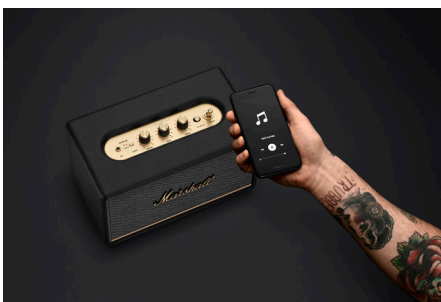

3. PRÓXIMA GENERACIÓN DE BLUETOOTH

Corto: Acton III está preparado para el futuro de la tecnología Bluetooth y ha sido desarrollado para integrar las características de la próxima generación de Bluetooth en el momento en que estén disponibles.

Medio: Acton III está preparado para el futuro de la tecnología Bluetooth y ha sido desarrollado para integrar las características de la próxima generación de Bluetooth en el momento en que estén disponibles. Las actualizaciones OTA (Over the Air) a través de la aplicación garantizan que tu altavoz siempre esté actualizado con el último software y características. Esta tecnología preparada para el futuro te ofrecerá la mejor calidad de sonido posible, a la vez que aumenta el rango de streaming y mejora la sincronización acústica.

Largo: Acton III está preparado para el futuro de la tecnología Bluetooth y ha sido desarrollado para integrar las características de la próxima generación de Bluetooth en el momento en que estén disponibles. Las actualizaciones OTA (Over the Air) a través de la aplicación garantizan que tu altavoz siempre esté actualizado con el último software y características. Esta tecnología preparada para el futuro te ofrecerá la mejor calidad de sonido posible, a la vez que aumenta el rango de streaming y mejora la sincronización acústica, para ofrecer una mejor conexión cuando ves algún vídeo. Además, están en camino la característica de Multi-Stream, que te permitirá conectar múltiples altavoces desde un dispositivo, y la característica Broadcast, que te permitirá emitir audio a otros dispositivos. Cuando esta próxima generación de tecnología Bluetooth esté disponible, puedes tener la tranquilidad de saber que tu altavoz está preparado para recibirla.