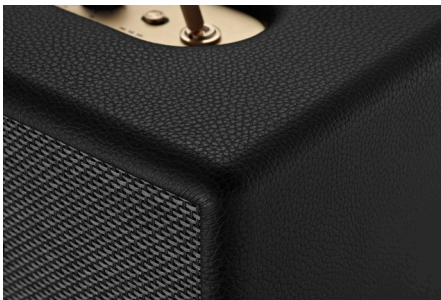

5. UN ENFOQUE MÁS SOSTENIBLE

1. **Corto:** Aun manteniéndose fiel al diseño icónico que habla de la herencia de la marca, Acton III no lleva PVC en su fabricación y sus materiales son 70 % de plástico reciclado y vegetarianos.
2. **Medio:** Acton III lleva la música en el corazón y el medioambiente en la mente. Esta nueva generación ofrece un enfoque más sostenible con una fabricación libre de PVC que lleva un 70 % de plástico reciclado y únicamente materiales veganos.
3. **Largo:** Acton III lleva la música en el corazón y el medioambiente en la mente. Aun manteniéndose fiel al diseño icónico que habla de la herencia de la marca, esta generación ofrece un enfoque más sostenible con una fabricación libre de PVC que lleva un 70 % de plástico reciclado y únicamente materiales veganos. Duradero y sólido, lleva materiales y componentes de alta calidad, por lo que puedes confiar en que tu altavoz te durará mucho tiempo. Con las actualizaciones OTA (Over the Air), tu Acton III estará actualizado con el software más actual y nunca se quedará obsoleto. Marshall está comprometido a crear un cambio positivo en el mundo y continúa trabajando para construir productos más duraderos y sostenibles.