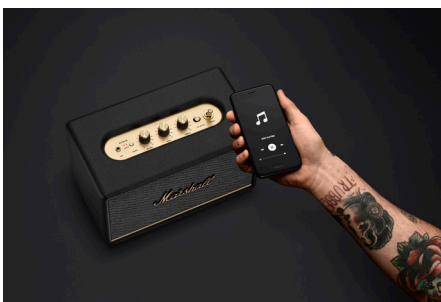

2. KOPPELN, ABSPIELN UND LOS GEHT'S

- Kurz:** Acton III ist ein unkomplizierter Lautsprecher, der ohne aufwändiges Einrichten sofort einsatzbereit ist – einfach verbinden und Musik abspielen.
- Mittel:** Acton III ist ein unkomplizierter Lautsprecher, der ohne aufwändiges Einrichten sofort einsatzbereit ist – einfach verbinden und Musik abspielen. Du findest alles, was du brauchst, direkt auf der Anlage, sodass du deine Musik ganz einfach steuern kannst, ohne ein gekoppeltes Mobilgerät aufzugreifen.
- Lang:** Acton III ist ein unkomplizierter Lautsprecher, der ohne aufwändiges Einrichten sofort einsatzbereit ist – einfach verbinden und Musik abspielen. Du findest alles, was du brauchst, direkt auf der Anlage, einschließlich die Bluetooth-Kopplungstaste, den Hauptschalter, die Bass- und Höhenregler und den Steuerknopf, sodass du deine Musik ganz einfach steuern kannst, ohne ein gekoppeltes Mobilgerät aufzugreifen. Acton III ist sofort einsatzbereit, wenn du deine Lieblingsongs hören möchtest.