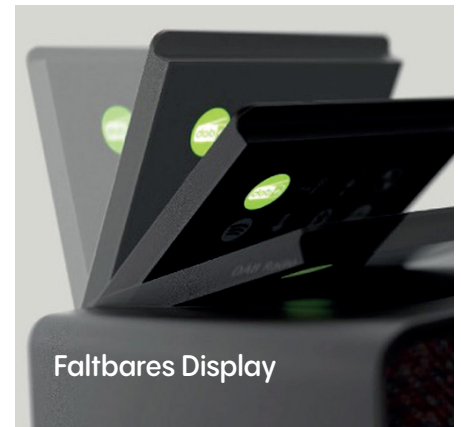

Joyful Listening

Evoke Spot – Wood Edition

Kompaktes Musiksysteem mit Kirschholzgrill

Top 5 Features

- Internet/DAB+/UKW-Radio & Spotify Connect
- 2,4-Zoll einklappbares Farbdisplay
- 4 Speichertasten für Senderfavoriten
- Beleuchteter Lautstärkereglер
- Wecker und Timer

Bass-Reflex-Port

4+ Presets

2x Wecker

Sleep-Timer

Evoke Spot - Wood Edition

Kompaktes Musiksysteem mit Kirschholzgrill

Obwohl er kompakt und leicht zu platzieren ist, bietet dieser kleinformatige Begleiter eine vielfältige Auswahl an Musikquellen. Ob Spotify Connect, internationale Radiosender, DAB+, Bluetooth oder UKW - das Musiksysteem liefert perfekt platzierten Sound für jedes Zuhause.