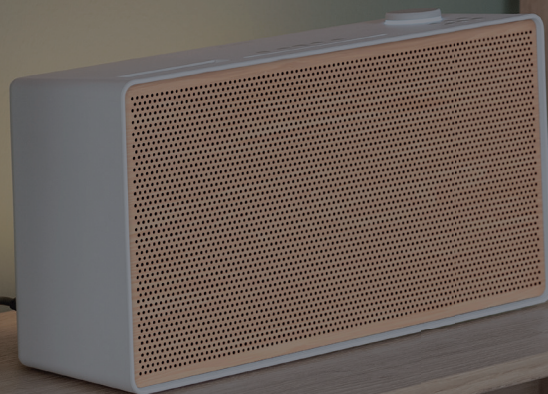

Joyful Listening

Evoke Home - Wood Edition

Sistema musicale compatto
con griglia in ciliegio

Top 5 Caratteristiche

- Internet/DAB+/ Radio FM e Spotify Connect
- Display a colori retrattile da 2,4 pollici
- 4 pulsanti di preselezione per le stazioni preferite
- Controllo del volume illuminato
- Batteria ricaricabile opzionale disponibile

Varianti di colore

Cotton White
Art.Nr: 252536
EAN: 0759454301095
Coffee Black
Art.Nr: 251669
EAN: 0759454300715

Contenuto della confezione

Evoke Play
Alimentazione UE/UK
Guida rapida
Avviso di sicurezza
Foglio di feedback

Podcasts

Aux-In

Telecomando

4+ preimpostazioni

Uscita cuffie

Suono stereo

2x allarmi

Ricarica della batteria*

100 Watt

Telecomando & Lettore CD

Display pieghevole

Evoke Home - Wood Edition

Sistema musicale compatto con griglia in ciliegio

Questo versatile miracolo sonoro riproduce una vasta gamma di contenuti audio per ogni occasione. Come un compagno portatile per interni ed esterni, il sistema musicale offre i tuoi contenuti preferiti da Spotify Connect, stazioni radio internet, DAB+, Bluetooth o FM in un ricco suono stereo.