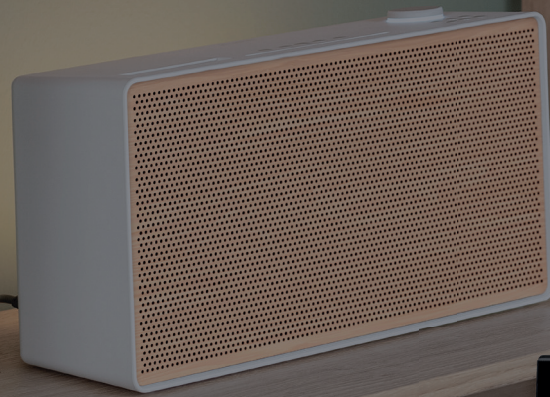

Joyful Listening

Evoke Home Wood Edition

All-in-One-Musikanlage mit Kirschholzgrill

Top 5 Features

- Internet/DAB+/UKW-Radio, Spotify Connect & CD
- 2,8-Zoll einklappbares Farbdisplay
- 6 Speichertasten für Senderfavoriten
- Beleuchteter Lautstärkereglер
- Wecker und Timer

Farbvarianten

- Cotton White
Art.Nr: 252536
EAN: 0759454301095
- Coffee Black
Art.Nr: 251669
EAN: 0759454300715

Lieferumfang

- Evoke Home
EU/UK Netzteil
Fernbedienung
Schnellstartanleitung
Sicherheitshinweis
Feedback-Bogen

Aux-In

Fernbedienung

6+ Presets

Kopfhörerausgang

Stereosound

2x Wecker

Sleep-Timer

100 Watt

Fernbedienung
& CD Player

Faltbares Display

Evoke Home Wood Edition

All-in-One-Musikanlage mit Kirschholzgrill

Dieses absolute Multitalent mit kraftvollem Klang in schlankem Design liefert verschiedenste Audioinhalte direkt in Dein Zuhause. Eine moderne Alternative zu einer klassischen HiFi-Anlage, um Deine Lieblingsinhalte von Spotify Connect, internationalen Radiosendern, DAB+ oder der privaten CD-Sammlung zu genießen.