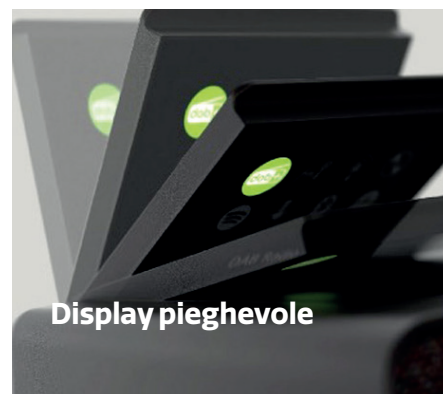

### Top 5 Caratteristiche

- Internet/DAB+/ Radio FM, Spotify Connect & CD
- Display a colori retrattile da 2,8 pollici
- 6 pulsanti di preselezione per le stazioni preferite
- Controllo del volume illuminato
- Sveglia e timer

### Contenuto della confezione

- Evoke Home
- Alimentazione UE/UK
- Telecomando
- Guida rapida
- Avviso di sicurezza
- Foglio di feedback

CD player

DAB+ radio

FM radio

Internet radio

Spotify Connect

Bluetooth

Podcasts

Aux in

Remote control

6+ presets

Headphone out

Stereo sound

2x Alarms

Sleep timer

## Sistema musicale All-In-One

Questo tuttofare con un suono potente in un design sottile offre una vasta gamma di contenuti audio direttamente a casa tua. Un'alternativa moderna a un classico sistema hi-fi per godere dei tuoi contenuti preferiti da Spotify Connect, stazioni radio internet, DAB+ o la tua collezione privata di CD.