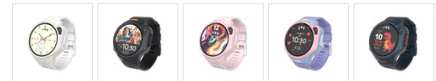

Entdecken Sie das myFirst Fone R2, eine revolutionäre Smartwatch für Kinder im Alter von 5-12 Jahren. Dieses All-in-One-Wearable vereint Telefon, GPS, Musikplayer, 5MP-Kamera, Uhr und Fitness-Tracker. Zu den Funktionen gehören ein beeindruckendes 1,3-Zoll-AMOLED-Display, ein anpassbarer Magic Button, ein schlankes Design und das myFirst Circle Ökosystem für die Konnektivität mit der Familie. Es ist wasserfest, verfügt über eSIM-Technologie für globale Konnektivität und bietet eine umfassende Gesundheitsüberwachung. Mit den lustigen Momoji und GIFs ist es der perfekte technische Begleiter für junge Entdecker.

Farbe