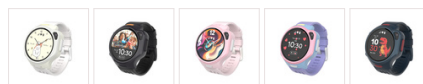

Entdecken Sie das myFirst Fone R2, eine revolutionäre Smartwatch für Kinder im Alter von 5-12 Jahren. Dieses All-in-One-Wearable vereint Telefon, GPS, Musikplayer, 5MP-Kamera, Uhr und Fitness-Tracker. Zu den Funktionen gehören ein beeindruckendes 1,3-Zoll-AMOLED-Display, ein anpassbarer Magic Button, ein schlankes Design und das myFirst Circle Ökosystem für die Konnektivität mit der Familie. Es ist wasserfest, verfügt über eSIM-Technologie für globale Konnektivität und bietet eine umfassende Gesundheitsüberwachung. Mit den lustigen Momoji und GIFs ist es der perfekte technische Begleiter für junge Entdecker.

Farbe