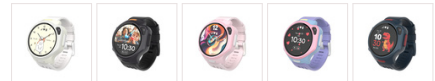

Entdecken Sie das myFirst Fone R2, eine revolutionäre Smartwatch für Kinder im Alter von 5-12 Jahren. Dieses All-in-One-Wearable vereint Telefon, GPS, Musikplayer, 5MP-Kamera, Uhr und Fitness-Tracker. Zu den Funktionen gehören ein beeindruckendes 1,3-Zoll-AMOLED-Display, ein anpassbarer Magic Button, ein schlankes Design und das myFirst Circle Ökosystem für die Konnektivität mit der Familie. Es ist wasserfest, verfügt über eSIM-Technologie für globale Konnektivität und bietet eine umfassende Gesundheitsüberwachung. Mit den lustigen Momoji und GIFs ist es der perfekte technische Begleiter für junge Entdecker.

Farbe