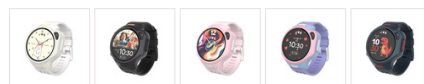

my
First

Fone R2 Kinder-Smartwatch, Acai purple

253252

Entdecken Sie das myFirst Fone R2, eine revolutionäre Smartwatch für Kinder im Alter von 5-12 Jahren. Dieses All-in-One-Wearable vereint Telefon, GPS, Musikplayer, 5MP-Kamera, Uhr und Fitness-Tracker. Zu den Funktionen gehören ein beeindruckendes 1,3-Zoll-AMOLED-Display, ein anpassbarer Magic Button, ein schlankes Design und das myFirst Circle Ökosystem für die Konnektivität mit der Familie. Es ist wasserfest, verfügt über eSIM-Technologie für globale Konnektivität und bietet eine umfassende Gesundheitsüberwachung. Mit den lustigen Momoji und GIFs ist es der perfekte technische Begleiter für junge Entdecker.

Farbe

PRODUKTDDETAILS

myFirst Fone R2 - Die ultimative All-in-One-Smartwatch, speziell für Kinder entwickelt.

Dieses innovative Gerät kombiniert nahtlos die Funktionen eines Telefons, GPS-Trackers, Musikplayers, Kameras, Uhr und Fitness-Trackers und ist daher eine ideale Wahl für Kinder im Alter von 5 bis 12 Jahren. Es ist vollständig kompatibel mit dem neuesten FoneOS und der mobilen Anwendung myFirst Circle, um sicherzustellen, dass Kinder sicher mit ihren Freunden und Familien verbunden bleiben können.

Anpassung des neuen Magic Button

Der Magic Button oben auf der Uhr ermöglicht den Zugriff auf benutzerdefinierte Funktionen durch Einzel-, Doppel- oder Langzeitdrücken. Er ist für sowohl Links- als auch Rechtshänder konzipiert und kann mühelos mit dem Zeigefinger bedient werden. Zum Beispiel kann ein langer Druck eine Sprachnachricht an Ihre Mutter senden, ein Doppelklick kann die Kamera öffnen und ein Dreifachklick kann Musik abspielen.