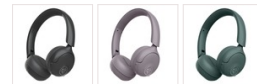

Erlebe luxuriösen Sound mit den Go Lux ANC-Kopfhörern – einem neuen Maßstab für Audioqualität bei kabellosen On-Ear-Kopfhörern. Diese schlanken und kompakten Kopfhörer verbinden Innovation und Sound in Laborqualität nahtlos miteinander und sorgen für ein beeindruckendes Klangerlebnis. Egal, ob du in der Stadt unterwegs bist oder nach Zen suchst, die hybride aktive Geräuschunterdrückung und die individuelle Soundanpassung über die JLab-App schaffen eine Oase für deine Ohren. Genieße deine Lieblingsongs oder Podcasts mit ultimativem Komfort und Stil dank Cloud Foam™-Ohrmuscheln und Kopfbügel, die ein Hörerlebnis garantieren, das jeden Cent wert ist.

Farbe