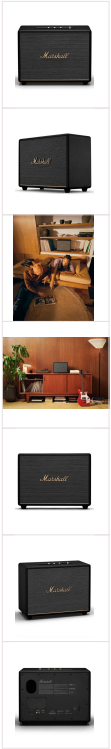

Marshall

Marshall Woburn III Bluetooth-Lautsprecher, Schwarz

251549

Als der größte unter den Home-Lautsprechern füllt Woburn III garantiert jeden Raum mit umfassendem, donnerndem Marshall Sound. Woburn III wurde mit einem Dreibege-Treibersystem überarbeitet, das einen leistungsfähigeren 6-Zoll-Basslautsprecher in einem Bassreflexgehäuse (tiefer gestimmt als frühere Generationen), zwei 3/4-Zoll-Hochtöner und zwei zusätzliche 2-Zoll-Mitteltöner enthält. Dieses aktualisierte System bietet mehr Klarheit im Mitteltonbereich, klare Höhen und kontrolliertere Bässe, die so tief sind, dass sie fast die tiefste vom menschlichen Ohr wahrnehmbare Frequenz erreichen. Abgewinkelte Hochtöner und aktualisierte Waveguides sorgen für einen gleichbleibend soliden Klang, der so umfangreich ist, dass er im ganzen Raum erlebt werden kann.

Farbe

PRODUKTDDETAILS

RAUMFÜLLENDER SOUND

Woburn III hat ein noch breiteres Klangbild als sein Vorgänger und füllt jeden Raum mit umfassendem, donnerndem Marshall Sound. Woburn III wurde mit einem neuen Dreibege-Treibersystem überarbeitet, das kontrolliertere Bässe im unteren Frequenzbereich und größere Klarheit im Mitteltonbereich liefert. Die neue Woburn-Generation verfügt über nach außen abgewinkelte Hochtöner und aktualisierte Waveguides, um einen gleichbleibend soliden Sound zu liefern, der so umfangreich ist, dass er im ganzen Raum erlebt werden kann. Darüber hinaus bietet Woburn III Dynamic Loudness, die die tonale Balance des Sounds anpasst, damit deine Musik bei jeder Lautstärke brillant klingt. Wenn du eine HDMI-Verbindung herstellst, reduziert der Nachtmodus die lauten Töne und sorgt dafür, dass leise Töne weiterhin hörbar sind. So beschweren sich auch deine Nachbarn nicht mehr.