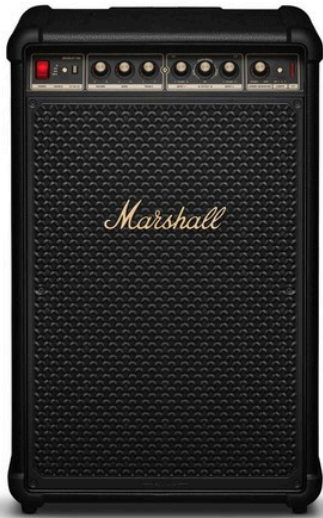

# Marshall

## Marshall Bromley 750

255490

Die Party steigt, wo du willst. Der Bluetooth-Party-Lautsprecher stiehlt jede Show und liefert Sound zum Abgehen. Mach die Straße, den Wald oder den Garten zu deiner Bühne. Dieser leistungsstarke, tragbare Lautsprecher bietet über 40 Stunden kabellose Spieldauer, ohne dass ihm die Puste ausgeht. Der Bromley 750 bietet perfekt ausgeglichenes Audio bei jeder Lautstärke und mitreißende Beats, wo auch immer du ihn aufstellst. Verpasse Der Bass trifft dich jedes Mal dank 360° True Stereophonic Sound, der dich überall voll umgibt – selbst im Freien. Mit den integrierten Bühnenlichtern liefert er die perfekte Kulisse für deine berühmt-berüchtigtsten Partys.

Farbe