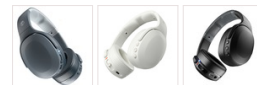

 **Skullcandy**

Skullcandy Crusher Evo kabellose Kopfhörer, Bone white

253842

Mach dich bereit für die patentierte, spürbare Power des Crusher Bass – jetzt auch im Doppelpack mit der ultimativen Soundanpassung „Personal Sound“ von unseren Partnern bei Audiodo™. So hast du deine Musik und Filme noch nie gehört, weil es so etwas noch nie gab.

Farbe

PRODUKTDDETAILS

DER CRUSHER® BASS: ES GIBT NUR EIN ORIGINAL.

Der Skullcandy Crusher bietet ein einzigartiges packendes Basserlebnis, das man nicht nur hören sondern auch spüren kann. Schieberegler nach unten für einen weicheren Bass. Schieberegler nach oben für Bässe, die bis ins Mark gehen. Außerdem haben wir beim Crusher Evo im Vergleich zum Original die Audioqualität verbessert und bieten dir jetzt eine noch größere Auswahl an tieferen, satteren Bässen.

SAGENHAFTE 40 STUNDEN AKKULAUFZEIT.

Damit du deinen Kopfhörer nicht ständig laden musst, kommt der Crusher Evo mit 40 Stunden Akkulaufzeit. Außerdem bietet dir die Schnellladefunktion „Rapid Charge“ nach nur 10 Minuten Ladezeit 4 weitere Stunden Hörvergnügen.

FEATURES

- Regulierbare, spürbare Bässe mit Sensory Bass

- Personal Sound mit der Skullcandy-App
- Wireless über Bluetooth® 5
- Bis zu 40 Stunden Akkulaufzeit
- Schnellladefunktion „Rapid Charge“ (10 Minuten = 4 Stunden)
- Steuerung von Anrufen, Musik und Lautstärke
- Aktivierung des Sprachassistenten
- Integrierte Tracking-Funktion Tile®
- Flach zusammenklappbares Design
- Kompatibel mit der Skullcandy-App
- Schützendes Reise-Etui
- Zusätzliches AUX-Kabel
- USB-C-Ladekabel
- 2 Jahre Garantie