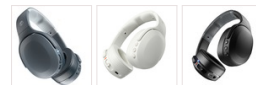

 **Skullcandy**

Skullcandy Crusher Evo wireless Bluetooth headphones, Black

253841

Mach dich bereit für die patentierte, spürbare Power des Crusher Bass – jetzt auch im Doppelpack mit der ultimativen Soundanpassung „Personal Sound“ von unseren Partnern bei Audiodo™. So hast du deine Musik und Filme noch nie gehört, weil es so etwas noch nie gab.

Farbe

PRODUKTDDETAILS

DER CRUSHER® BASS: ES GIBT NUR EIN ORIGINAL.

Der Skullcandy Crusher bietet ein einzigartiges packendes Basserlebnis, das man nicht nur hören sondern auch spüren kann. Schieberegler nach unten für einen weicheren Bass. Schieberegler nach oben für Bässe, die bis ins Mark gehen. Außerdem haben wir beim Crusher Evo im Vergleich zum Original die Audioqualität verbessert und bieten dir jetzt eine noch größere Auswahl an tieferen, satteren Bässen.

SAGENHAFTE 40 STUNDEN AKKULAUFZEIT.

Damit du deinen Kopfhörer nicht ständig laden musst, kommt der Crusher Evo mit 40 Stunden Akkulaufzeit. Außerdem bietet dir die Schnellladefunktion „Rapid Charge“ nach nur 10 Minuten Ladezeit 4 weitere Stunden Hörvergnügen.

FEATURES

- Regulierbare, spürbare Bässe mit Sensory Bass

- Personal Sound mit der Skullcandy-App
- Wireless über Bluetooth® 5
- Bis zu 40 Stunden Akkulaufzeit
- Schnellladefunktion „Rapid Charge“ (10 Minuten = 4 Stunden)
- Steuerung von Anrufen, Musik und Lautstärke
- Aktivierung des Sprachassistenten
- Integrierte Tracking-Funktion Tile®
- Flach zusammenklappbares Design
- Kompatibel mit der Skullcandy-App
- Schützendes Reise-Etui
- Zusätzliches AUX-Kabel
- USB-C-Ladekabel
- 2 Jahre Garantie